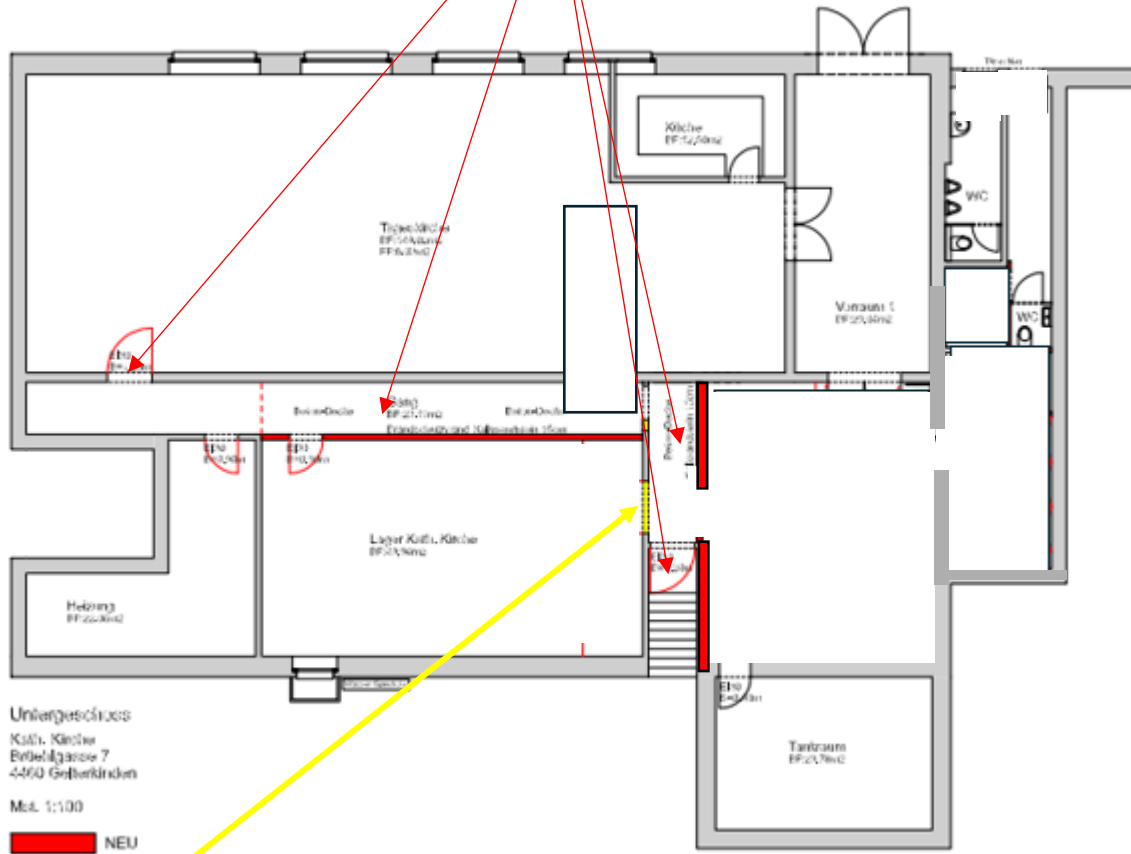

Zweiter Fluchtweg Pfarreisaal, wenn mehr als 50 Personen: Brandschutztüren, Fluchtgang zum Seitenausgang Kirche.

Untergeschoss
Kath. Kirche
Bödelgasse 7
4460 Gebrünnen

Mst. 1:100

■ NEU
■ ABBRUCH